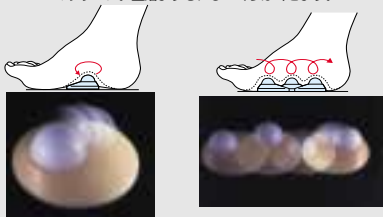

マッサージ

ナショナル
エアーマッサージャー
エアークット足用
EP1601-S

NEW
4989602635932
¥23,300

- 疲れて、冷え気味の足に、足先から足首までをエアでマッサージ。
- 3種類のもみ味が選べて快適なマッサージ。
- 従来品に比べて約20mm長くなって足首までしっかりカバー。
- 電源：AC100V 7W

ナショナル
エアーマッサージャー
エアークットふくらはぎ用
EP1611-S

NEW
4989602635888
¥23,300

- 立ち疲れて、むくみがちな脚に、2つのエアバック下から上へもみ上げるようにマッサージ。
- 3種類のもみ味が選べて快適なマッサージ。
- 従来品に比べて約40mm長くなって足首までしっかりカバー。
- 電源：AC100V 7W

ナショナル
ハンディマッサージャー
タキチョッパーオート
EV273-A

4989602477112
¥10,500

- 高さ34.6×幅6.2×長さ22.3cm
- パッケージ寸法/高さ34.5×幅1.4×奥行7.2cm
- 電源/AC100V
- 医療用具許可番号/25BY0008
- チョップ感覚のタキ式で、コリをしっかりほぐす。
- 首すじ、肩の筋肉にそって、心地よくたたくチョップ式
- 肩や背中の中筋に「チョップタキ」、首すじなどのデリケートな筋肉に「ワイドタキ」とヘッド部が切り換え可能
- コリに合わせた2つの自動コース付き
- 折りたたみ式

ナショナル 低周波治療器
オートパルス くびもみ
EW435P

¥7,700

- 低周波が筋肉を刺激し、そのマッサージ効果で血行を促進。首すじ用の「自動コース」と「おし」「もみ」「さすり」の3つのモードから選べます。
- 強さ10段階調節
- 粘着パッド2枚付
- 収納ポーチ付

ナショナル
フットマッサージャー ねりもみ
EP526

¥35,000

- もみ玉が回転しながら移動し、足裏の筋肉に沿って強力マッサージ。土踏まずも、じっくりほぐせます。
- ポイントもみ、スピード切替も可能です。

もみ玉が回転しながら移動し、足裏の筋肉に沿って強力マッサージ。土踏まずも、じっくりほぐせます。

ナショナル 低周波治療器
オートパルスあしもみ
EW450P

¥11,700

- 足先の痛み、足裏の疲れを低周波がやさしくほぐす
- 2つの自動コースで、足裏を効果的にマッサージ(足先コースと土踏まずコース)
- 水洗いOKで清潔に使えます。
- 単4乾電池×2コ(別売)

ナショナル
タキカインソクオート
EP519-H