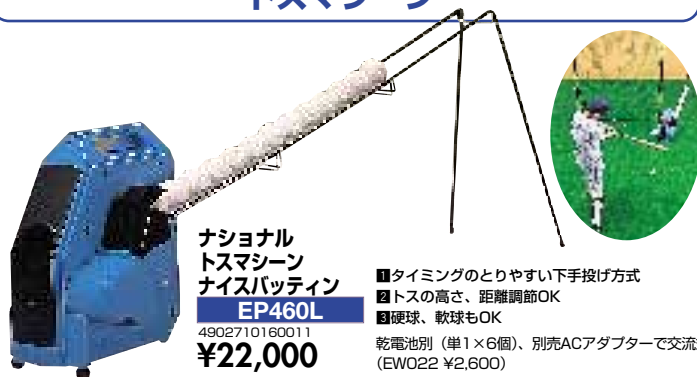

トスマシーン

ナショナル
トスマシーン
ナイスパッティン
EP460L

4902710160011
¥22,000

- ■タイミングのとりやすい下手投げ方式
- ■トスの高さ、距離調節OK
- ■硬球、軟球もOK

- ●乾電池別(単1×6個)、別売ACアダプターで交流
- ●タイミングのとりやすい下手投げ方式
- ●トスの高さ、距離調節OK
- ●硬球・軟球もOK
- ●トスの高さ0.8~1.3m、距離0.8~1.3mが調節できます
- ●20球(軟式C球)ストックできるストッカー付
- ●投出し間隔平均約4秒
- ●軟球(A.B.C.L)、硬球が使えます
- ●単1乾電池6個で連続3000球打てます
- ●高さ43.7×幅17.3×奥行37.6cm
- ●質量約5kg(本体・乾電池含む)
- ●電源DC9V(単1乾電池6個)・AC100V(別売ACアダプター)
- ●パッケージ寸法:高さ53.3×幅48×奥行29.1cm
- ※ボールは付属していません